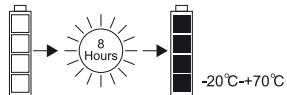

# 33971/33971W

- solar
- IP44
- 6~8  
hours
- AKKU  
incl.
- LED**

[www.globo-lighting.com](http://www.globo-lighting.com)

GLOBO Handels GmbH

Gewerbestr. 3

A-9184 Sankt Peter