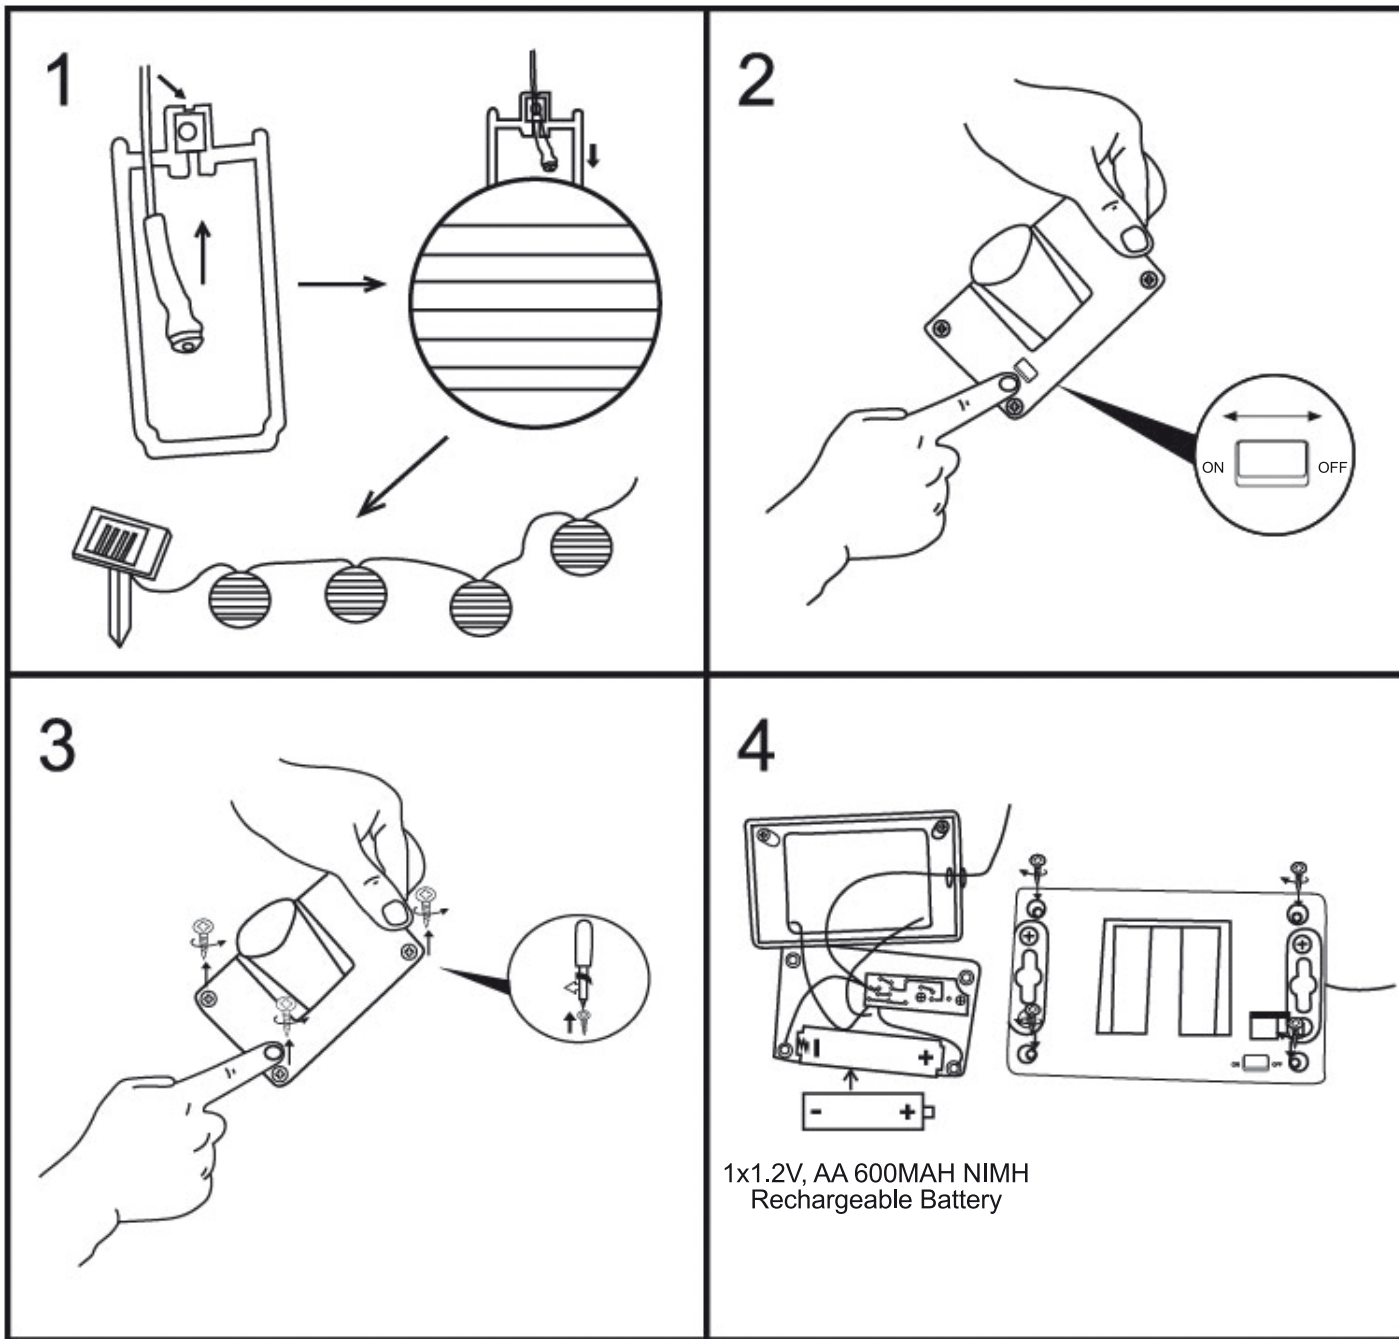

# 33971/33971W

- solar
- IP44
- 6~8  
hours
- AKKU  
incl.
- LED**

[www.globo-lighting.com](http://www.globo-lighting.com)

GLOBO Handels GmbH

Gewerbestr. 3

A-9184 Sankt Peter